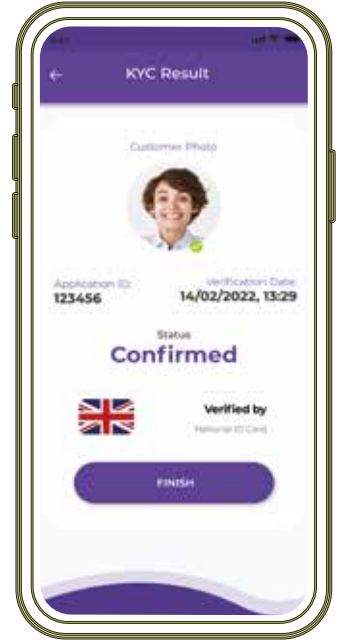

DIP MOBİL

Belge Doğrulama

Kapsam: 190+ Ülkenin Belgeleri Doğrulanabilir.

- Kimlik belgesi
- Pasaport
- Ehliyet
- Özel Belge Eğitim Hizmeti (ML Servisi)

Veri Çıkarımı ve Ek Kimlik Kontrolleri

AI-OCR motoru aracılığıyla belgeden verileri otomatik elde etme ve formattaki bilgileri doğrulama.

Yüz Tanıma ve Canlılık Kontrolü

Tek bir fotoğraf üzerinden, NIST FRVT onaylı yüz, jest tanıma ve canlılık kontrolü.

Uzaktan Müşteri Edinimi Tamamlandı!

Kimlik doğrulama işleminin ardından, biyobarkod ve sonuç raporu oluşturulmuştur.